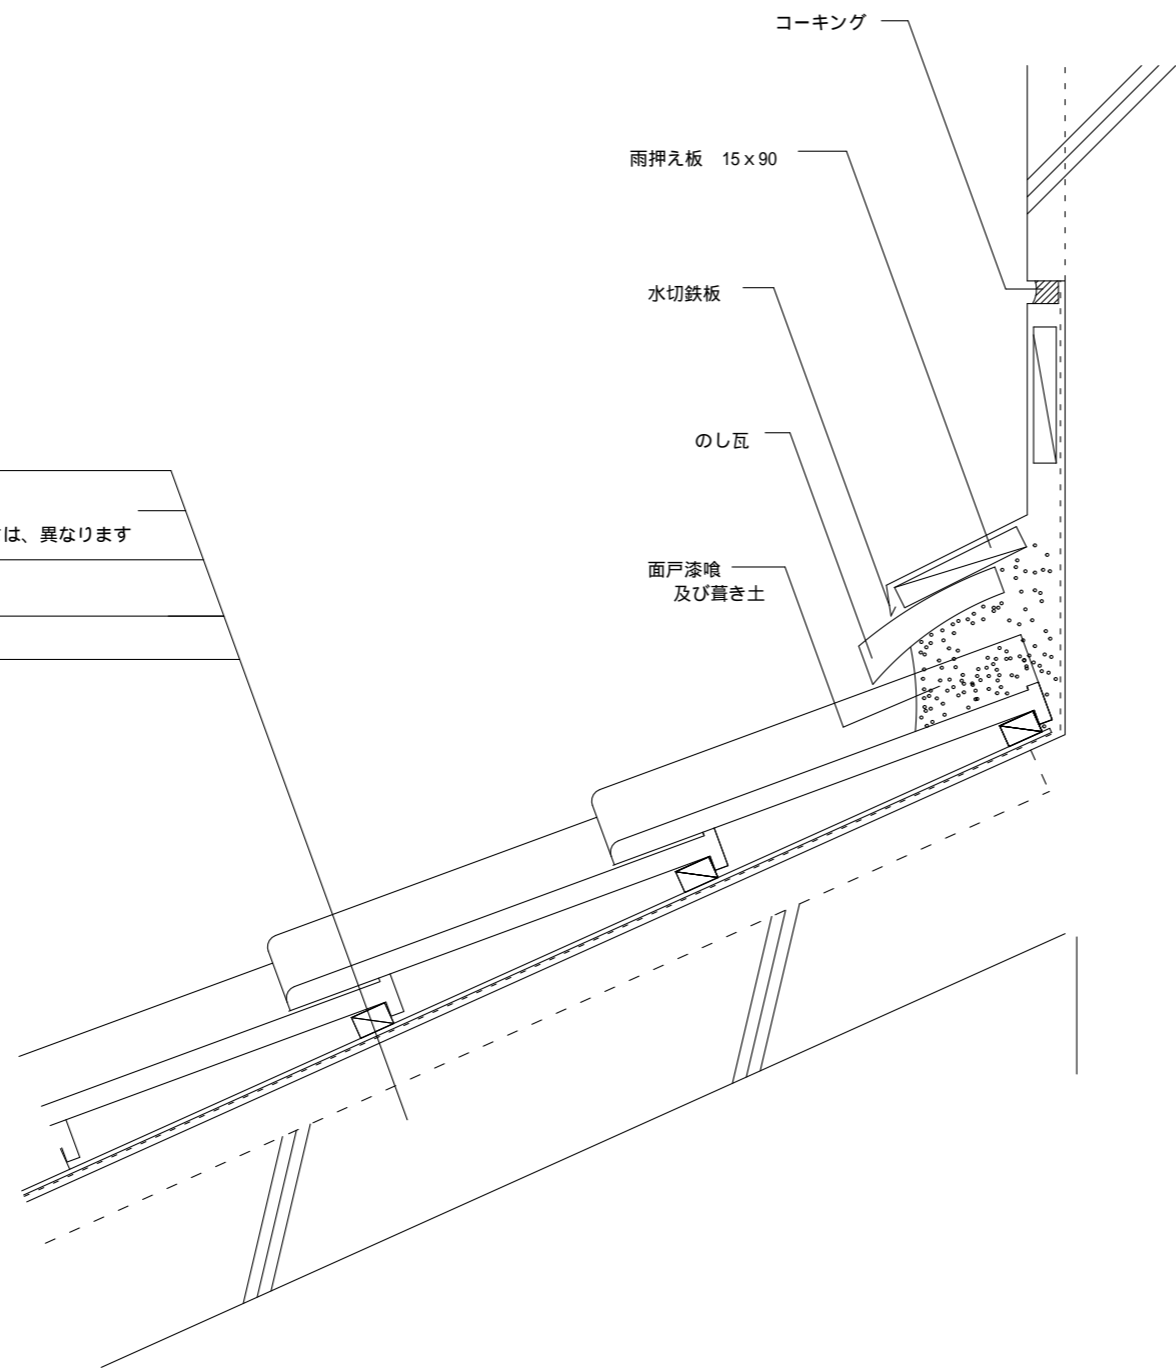

棧瓦  
 瓦棧 15×30 (樹脂棧木)  
 地域により瓦棧木の大きさは、異なります  
 流し棧  
 下葺き材 ゴムアス系ルーフィング  
 木煉瓦 防腐処理

下葺き材立上がり寸法